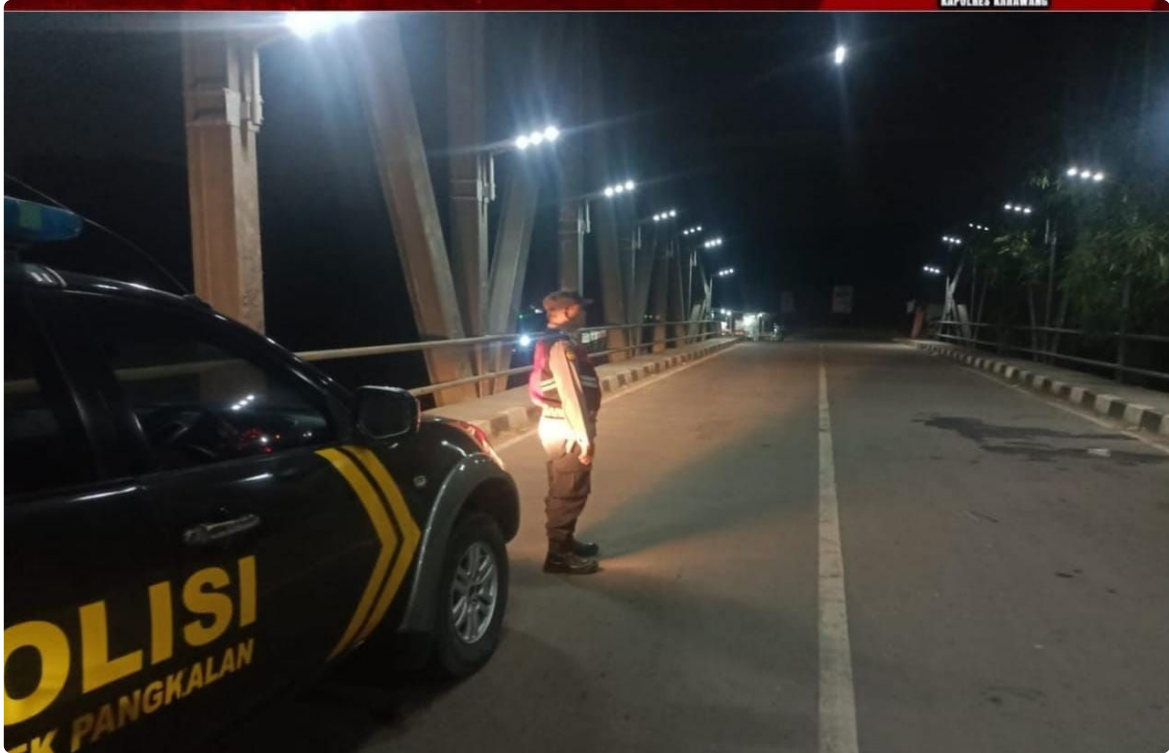

SWI

Polsek Pangkalan Kontrol Wilayah Perbatasan dari Aksi Kejahatan Jalanan

[KARAWANG - KARAWANG.SWI.OR.ID](http://KARAWANG-KARAWANG.SWI.OR.ID)

Jan 2, 2025 - 22:13

Polres Karawang - Pelaksana tugas Polsek Pangkalan Aiptu Encuy Sukarya dan Aipda Agus Rahmat melaksanakan Patroli Perintis di Jembatan Perbatasan Karawang-Bekasi.

Pasalnya, jembatan perbatasan tersebut berlokasi di Kampung Parunglaksana Desa Tamansari, Kecamatan Pangkalan, Kabupaten Karawang, Jawa Barat, Kamis (2/1/2024) malam.

Kapolres Karawang Polda Jabar AKBP Edwar Zulkarnain, SIK., SH., MH melalui Kapolsek Pangkalan AKP H. Asep Kosasih menyampaikan, pihaknya akan terus

meningkatkan kewaspadaan ketika melaksanakan tugas patroli maupun pengamanan, dengan tujuan memaksimalkan wilayah hukum yang aman kondusif.

"Kami terus berupaya mengamankan wilayah hukum kami dari gangguan kamtibmas. Hal itu kami lakukan supaya situasi dan kondisi berlangsung aman kondusif," tegasnya.

Karena itu, selaku Kapolsek Pangkalan, AKP H. Asep Kosasih mengarahkan kedua personelnya tersebut, melaksanakan Patroli Perintis guna mengantisipasi dari gangguan kamtibmas maupun aksi premanisme di wilayah perbatasan.