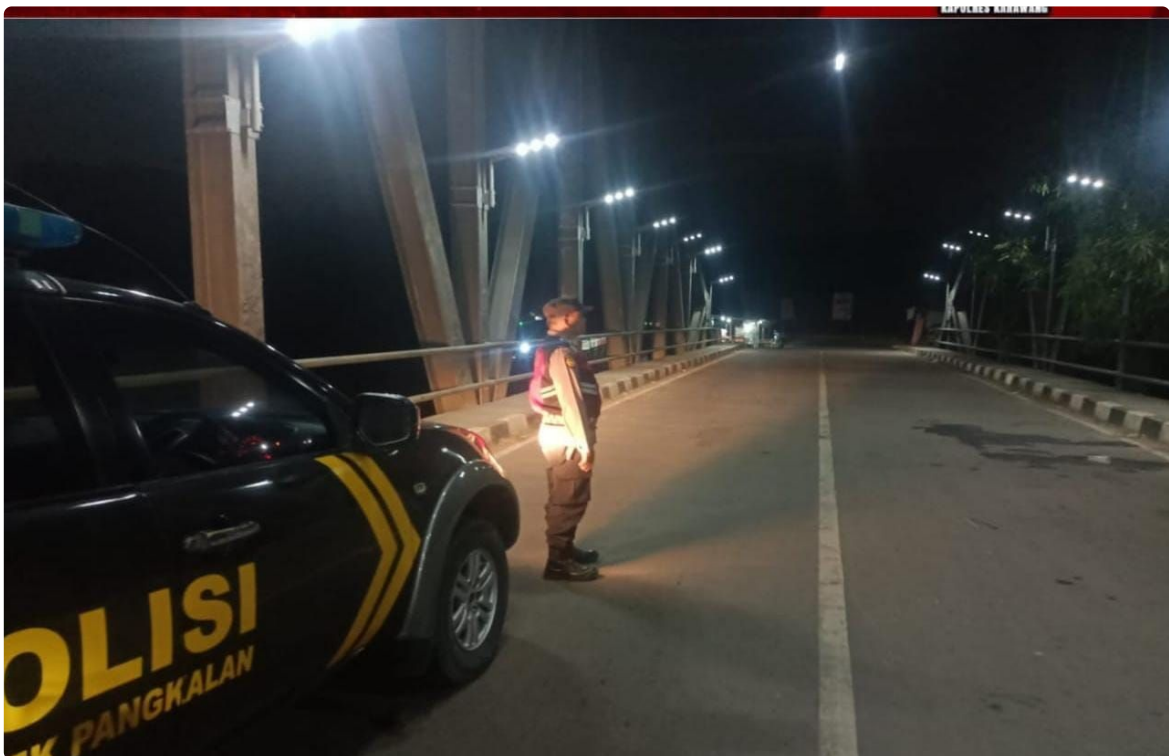

SWI

Polsek Pangkalan Kontrol Wilayah Perbatasan dari Aksi Kejahatan Jalanan

[KARAWANG - KARAWANG.SWI.OR.ID](http://KARAWANG-KARAWANG.SWI.OR.ID)

Jan 2, 2025 - 22:13

Polres Karawang - Pelaksana tugas Polsek Pangkalan Aiptu Encuy Sukarya dan Aipda Agus Rahmat melaksanakan Patroli Perintis di Jembatan Perbatasan Karawang-Bekasi.

Pasalnya, jembatan perbatasan tersebut berlokasi di Kampung Parunglaksana Desa Tamansari, Kecamatan Pangkalan, Kabupaten Karawang, Jawa Barat, Kamis (2/1/2024) malam.

Kapolres Karawang Polda Jabar AKBP Edwar Zulkarnain, SIK., SH., MH melalui Kapolsek Pangkalan AKP H. Asep Kosasih menyampaikan, pihaknya akan terus

meningkatkan kewaspadaan ketika melaksanakan tugas patroli maupun pengamanan, dengan tujuan memaksimalkan wilayah hukum yang aman kondusif.

"Kami terus berupaya mengamankan wilayah hukum kami dari gangguan kamtibmas. Hal itu kami lakukan supaya situasi dan kondisi berlangsung aman kondusif," tegasnya.

Karena itu, selaku Kapolsek Pangkalan, AKP H. Asep Kosasih mengarahkan kedua personelnya tersebut, melaksanakan Patroli Perintis guna mengantisipasi dari gangguan kamtibmas maupun aksi premanisme di wilayah perbatasan.