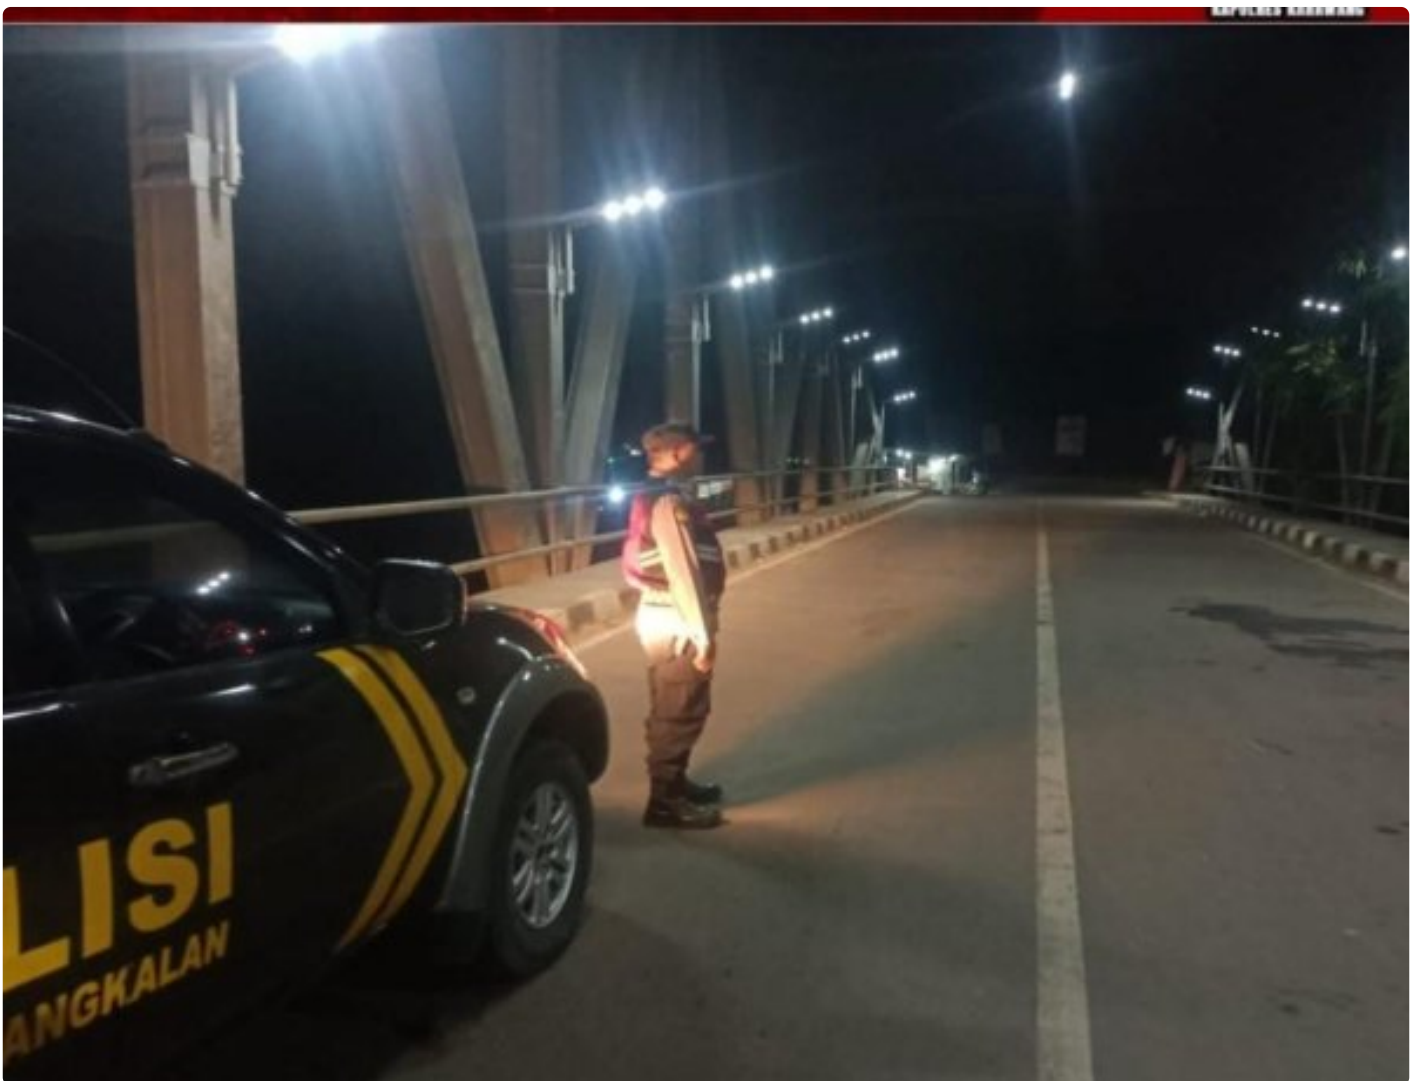

SWI

Polsek Pangkalan Kontrol Wilayah Perbatasan dari Aksi Kejahatan Jalanan

[KARAWANG - KARAWANG.SWI.OR.ID](http://KARAWANG-KARAWANG.SWI.OR.ID)

Jan 2, 2025 - 22:13

Polres Karawang - Pelaksana tugas Polsek Pangkalan Aiptu Encuy Sukarya dan Aipda Agus Rahmat melaksanakan Patroli Perintis di Jembatan Perbatasan Karawang-Bekasi.

Pasalnya, jembatan perbatasan tersebut berlokasi di Kampung Parunglaksana Desa Tamansari, Kecamatan Pangkalan, Kabupaten Karawang, Jawa Barat, Kamis (2/1/2024) malam.

Kapolres Karawang Polda Jabar AKBP Edwar Zulkarnain, SIK., SH., MH melalui Kapolsek Pangkalan AKP H. Asep Kosasih menyampaikan, pihaknya akan terus

meningkatkan kewaspadaan ketika melaksanakan tugas patroli maupun pengamanan, dengan tujuan memaksimalkan wilayah hukum yang aman kondusif.

"Kami terus berupaya mengamankan wilayah hukum kami dari gangguan kamtibmas. Hal itu kami lakukan supaya situasi dan kondisi berlangsung aman kondusif," tegasnya.

Karena itu, selaku Kapolsek Pangkalan, AKP H. Asep Kosasih mengarahkan kedua personelnya tersebut, melaksanakan Patroli Perintis guna mengantisipasi dari gangguan kamtibmas maupun aksi premanisme di wilayah perbatasan.