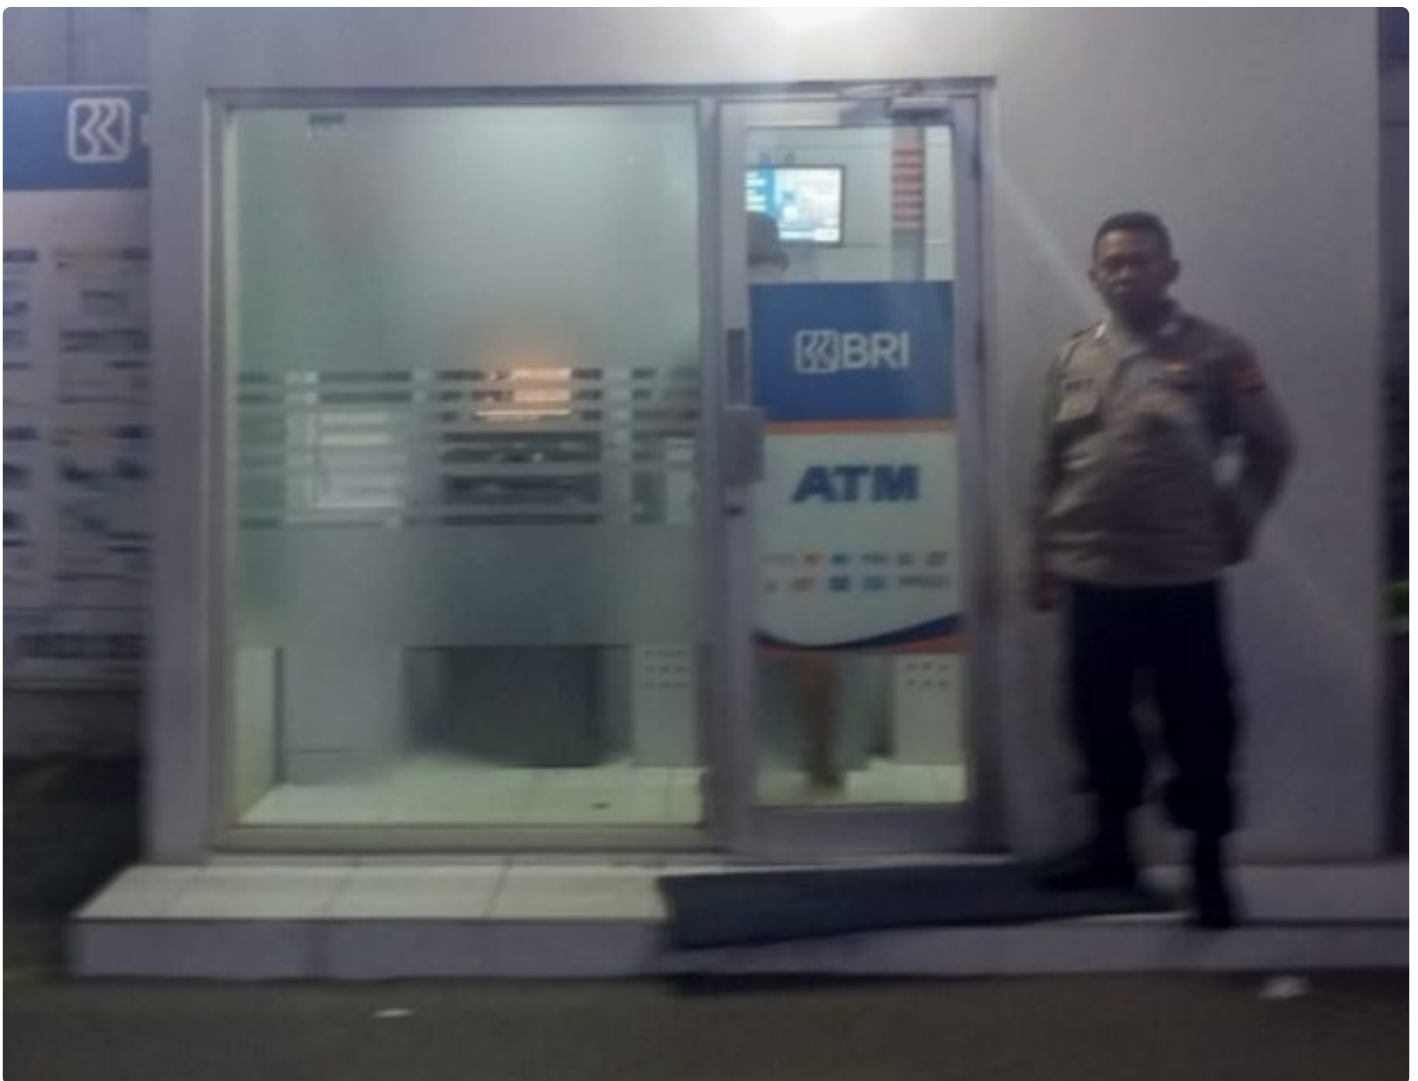

## Patroli KRYD Malam Personel Polsek Lemahabang Di ATM Center

[KARAWANG - KARAWANG.SWI.OR.ID](http://KARAWANG-SWI.OR.ID)

Aug 26, 2024 - 19:44

POLRES KARAWANG POLDA JABAR – Personel Polsek Lemahabang Polres

Karawang Polda Jabar Bripka Yuli Roy, melaksanakan patroli KRYD (Kegiatan Rutin Yang Ditingkatkan) di ATM Center di wilayah Kecamatan Lemahabang Kabupaten Karawang Provinsi Jawa Barat, pada Minggu (25/8/2024) malam.