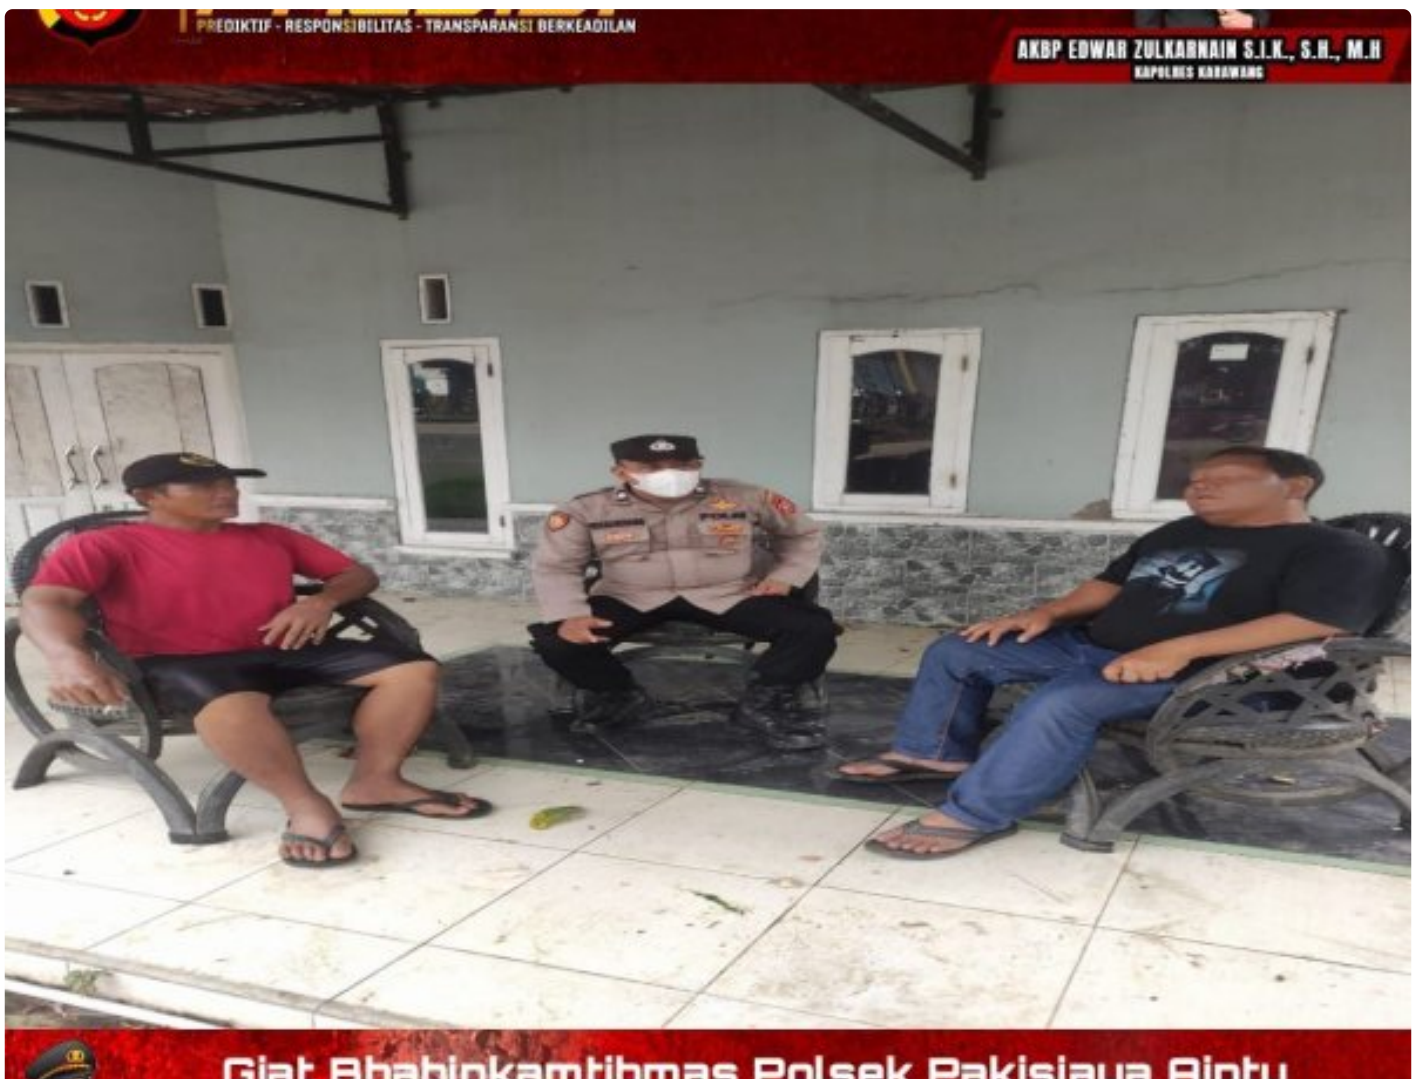

SWI

Kontrol Wilayah Binaan Bhabinkamtibmas Polsek Pakisjaya Berikan Himbauan Kamtibmas Kepada Tokoh Pemuda Desa

KARAWANG - KARAWANG.SWI.OR.ID

Dec 23, 2024 - 13:09

Polres Karawang Polda Jabar Anggota Polsek Pakisjaya Pakisjaya Polres

Karawang Polda Jabar Aiptu Mochamad Husaini beri himbauan Kamtibmas dan aktif melakukan kontrol wilayah Desanya agar tetap selalu aman dan Kondusif.

Patroli siang ini adalah salah satu tugas yang rutin dilaksanakan oleh kapolsek bersama anggota Unit Patroli Polsek Pakisjaya baik diobjek vital maupun tempat-tempat yang dianggap rawan gangguan keamanan atau terjadinya tindak kejahatan. Senin (23/12/2024)

Dalam kesempatan giat patroli kali ini unit Patroli Polsek Pakisjaya dialogis di pintu loket pantai Tanjung pakis memberikan himbauan agar lakukan kontrol wilayah saat menjelang malam hari secara bergantian serta membawa alat pendukung seperti senter, kentongan dan tongkat, guna untuk keamanan diri sendiri, kontrol malam hari memasuki pelosok gang dan sudut perbatasan Desa, guna mengantisipasi tindak kejahatan yang akan terjadi.

Kapolres Karawang AKBP Edward Zulkarnain, SIK SH MH melalui Kapolsek Pakisjaya IPDA Nana Atmaja, mengatakan dengan adanya Patroli baik di pemukiman warga atau di lokasi obyek vital, untuk menjalin silaturahmi dan membuat rasa aman dan nyaman serta mendapat dukungan dalam hal sama-sama menjaga keamanan, sehingga peran aktif masyarakat untuk kondusif wilayah akan terbangun.